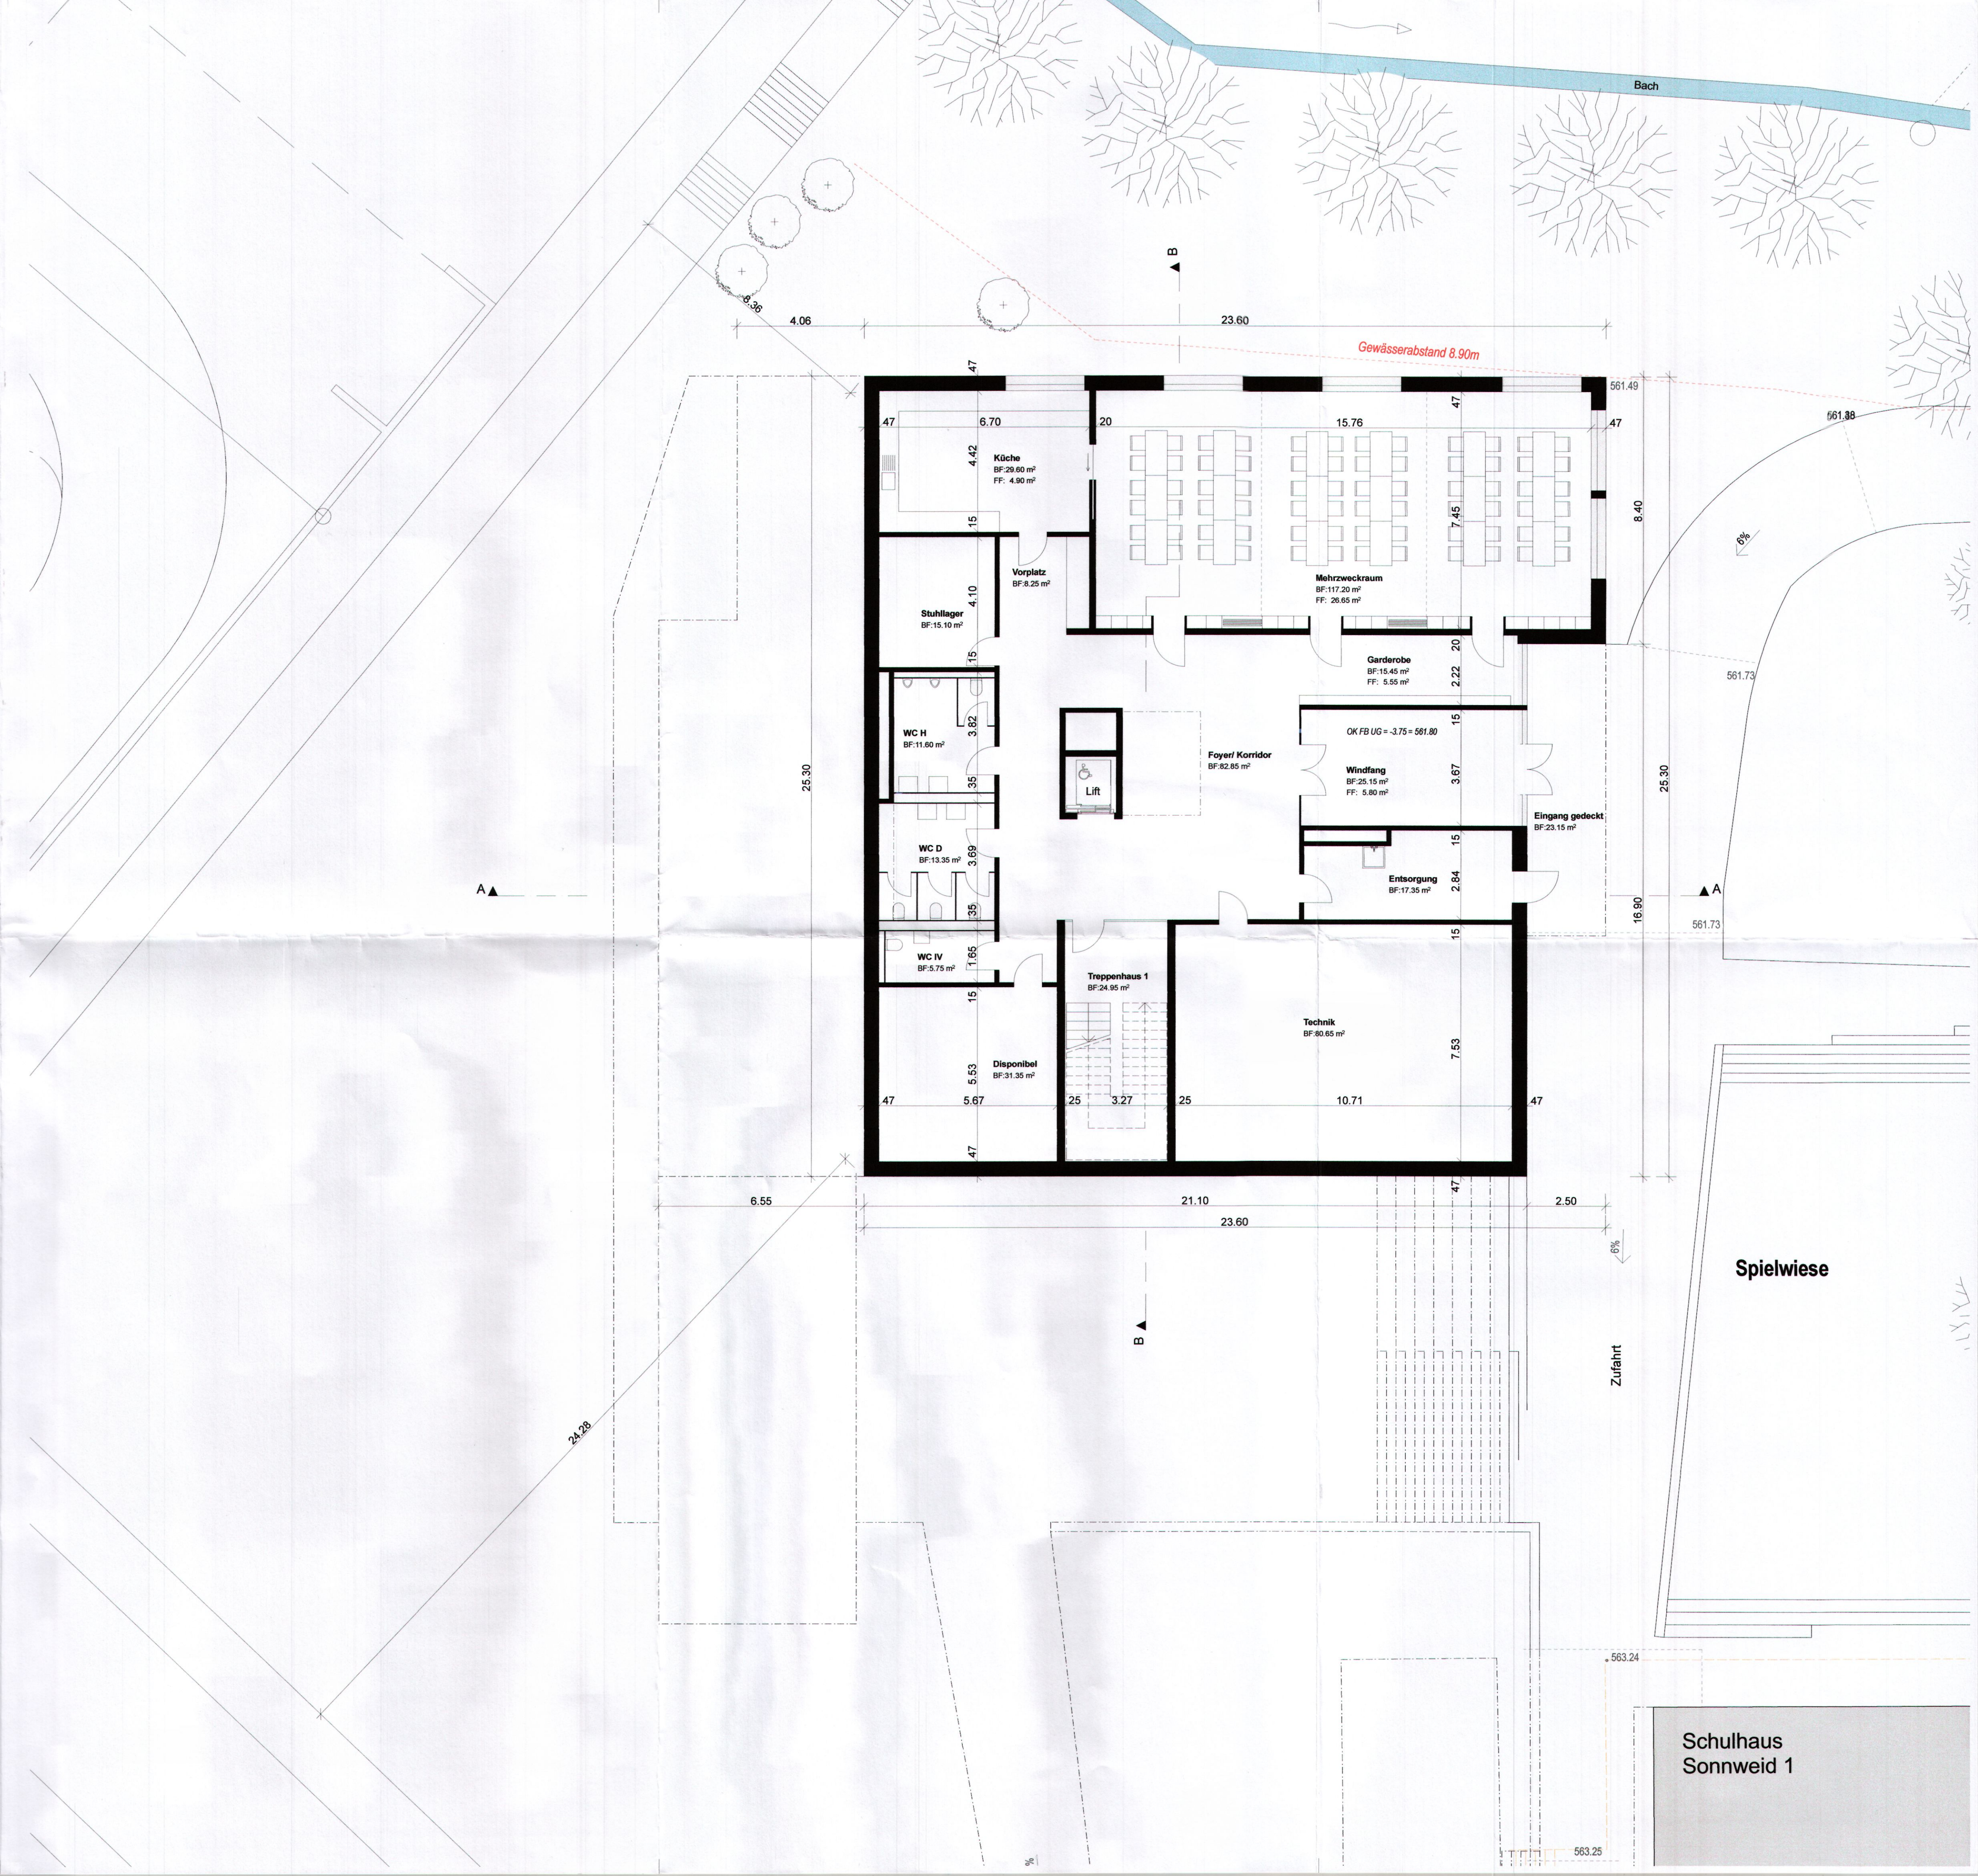

Chappuis Aregger Solèr Architekten AG

BAUOBJEKT : Neubau Kindergarten, Bergstrasse 8, 6206 Neuenkirch
BAUHERRSCHAFT : Einwohnergemeinde Neuenkirch, Luzernstrasse 16, 6206 Neuenkirch
PLAN : Grundriss 1, Untergeschoss
14546-201 Mst.: 1:100 Rev.: Gez.: 31.10.2014 MAb Gr.: 84/60
±0.00 OK FB EG = 565.55 m.ü.Meer

Bauherrschaft :
Einwohnergemeinde Neuenkirch, Luzernstrasse 16, 6206 Neuenkirch

Gemeinderat Neuenkirch
Präsident: *[Signature]* Schreibrin: *[Signature]*
Neuenkirch, 31.10.2014

Gemeinderat Neuenkirch
Präsident: *[Signature]* Schreibrin: *[Signature]*
Neuenkirch, 31.10.2014

Projektverfasser :
CAS Chappuis Aregger Solèr Architekten AG

Luzern, 31.10.2014 *[Signature]*

Schulhaus
Sonnweid 1